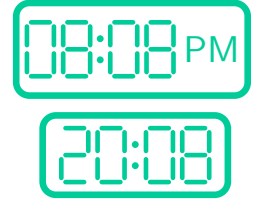

KLOCKAN

Analog klocka [Tio över tio och tjugofyra sekunder]

Klocktavla (urtavla)

Timvisare, Minutvisare, Sekundvisare

Digitalklocka [12-timmarsklocka, 24-timmarsklocka]

Klockan tio
[Tio på förmiddagen,
Tio på eftermiddagen]